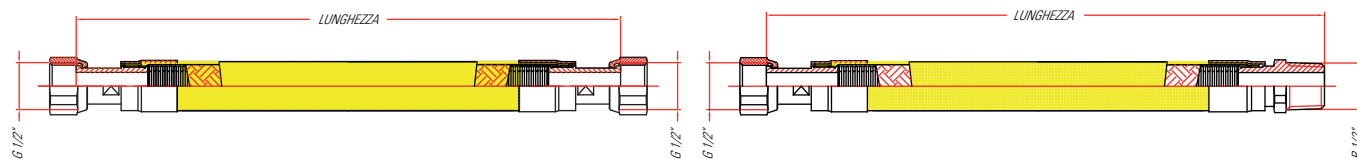

Prodotto Certificato IMQ conforme EN 14800
Product Certified IMQ according to EN 14800

sitegas DN12® Sitegas DN 12 è costruito secondo altissimi standard di qualità. Il tubo ondulato a parete continua, i raccordi e la treccia sono realizzati in acciaio inossidabile austenitico. La guaina di rivestimento, in materiale plastico, protegge il flessibile da eventuali corrosioni dovute a depositi di cloruri, detersivi ed altre sostanze presenti normalmente in ambiente domestico

sitegas DN12® Sitegas DN 12 è un tubo flessibile realizzato secondo la normativa EN 14800:2007, adatto per il collegamento degli apparecchi domestici che utilizzano combustibili gassosi. Ogni flessibile è testato con spettrometro cercafughe a elio con valore di prova 1×10^{-6} mbar l/s. Il flessibile Sitegas DN 12 viene fornito alle seguenti lunghezze: 500 – 750 – 1000 – 1250 – 1500 – 2000 mm

sitegas DN12® is built at high standards of quality. The hose at continues wall, the fittings and the braid are austenitic stainless steel made. The PVC sheathing covers the flexible hose and protects against possible corrosion due to deposit of chlorides, detergents and other substances normally present in the home environment.

sitegas DN12® is a hose made in accordance with the standard EN 14800:2007, suitable for the connection of domestic appliances using gaseous fuels. All hoses are tested with a helium spectrometer leak detector with a test value of 1×10^{-6} mbar l/s. The flexible Sitegas DN 12 is supplied to the following lengths: 500 - 750 - 1000 to 1250 - 1500 - 2000 mm